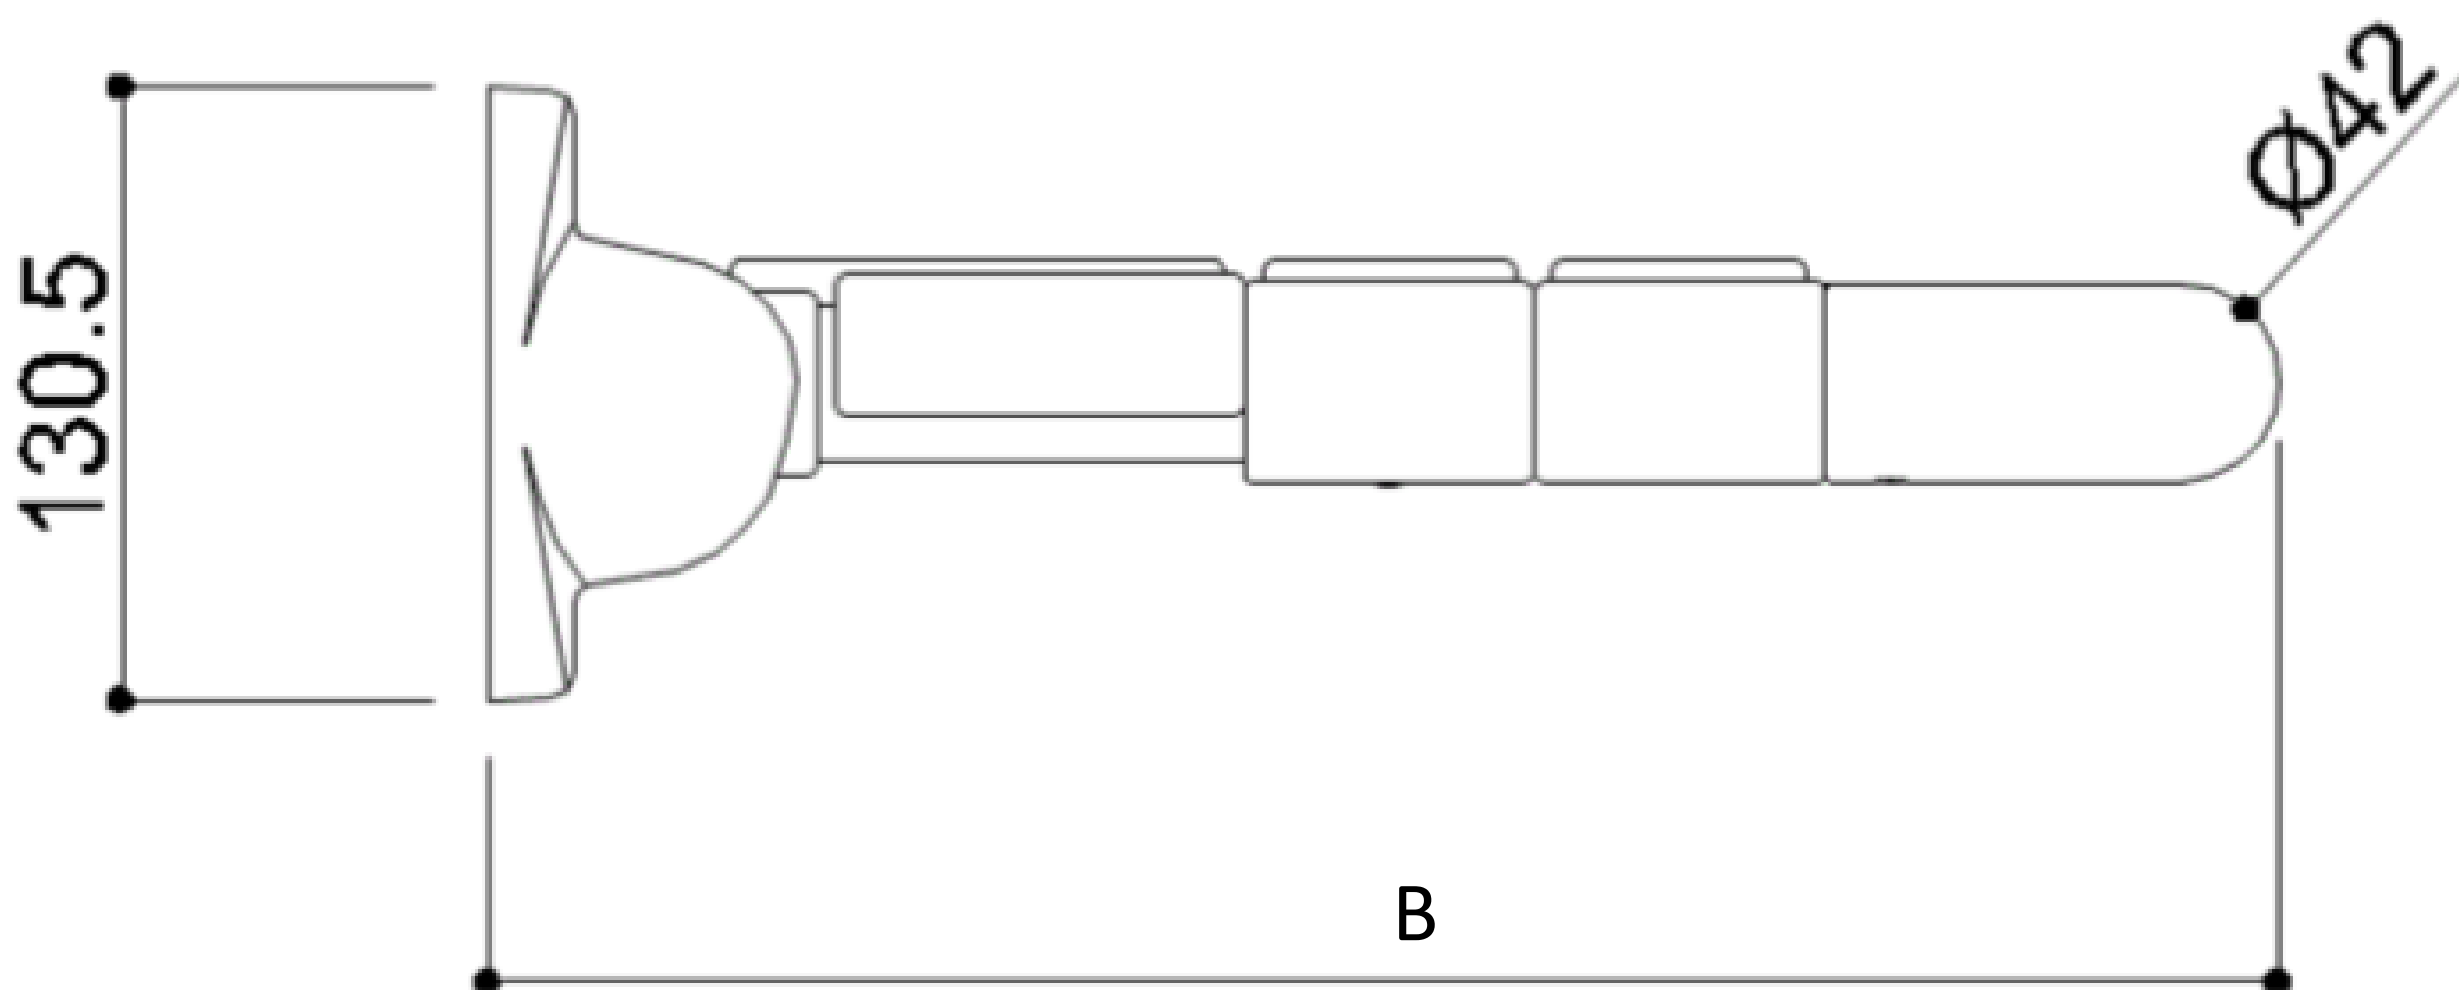

SIÈGE DE DOUCHE URBAN PEOPLE

A

B