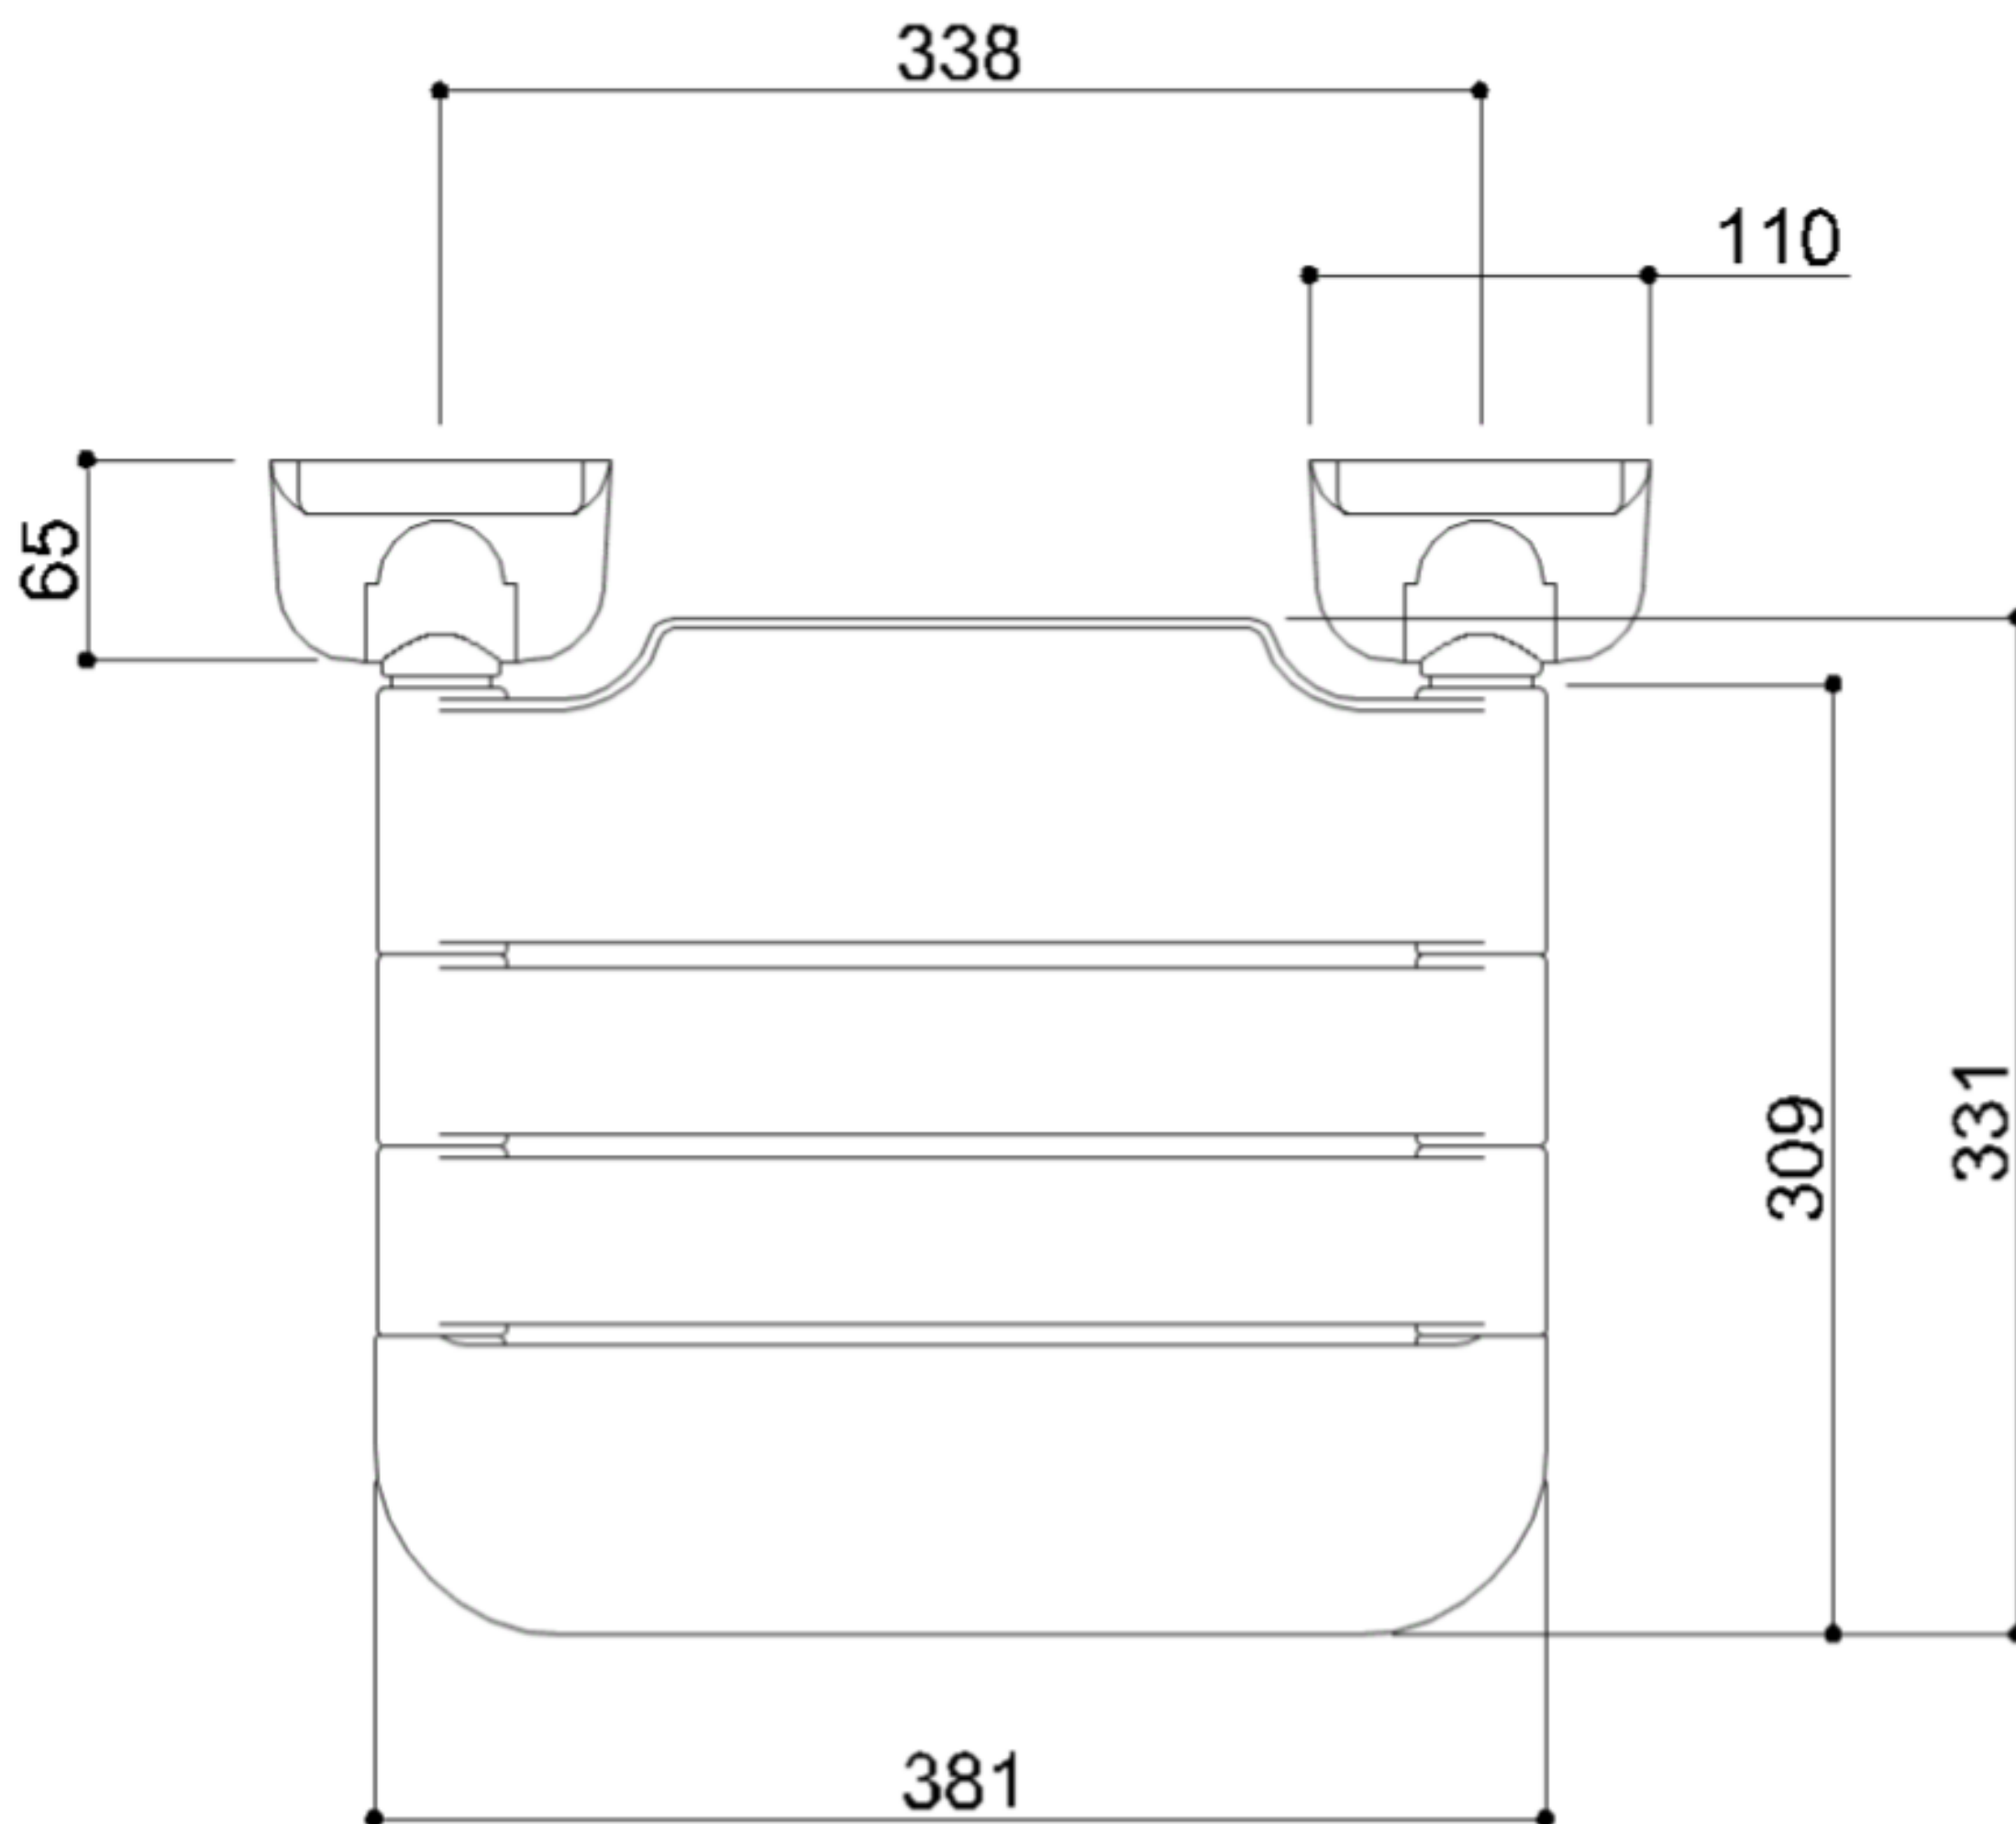

SIÈGE DE DOUCHE URBAN PEOPLE