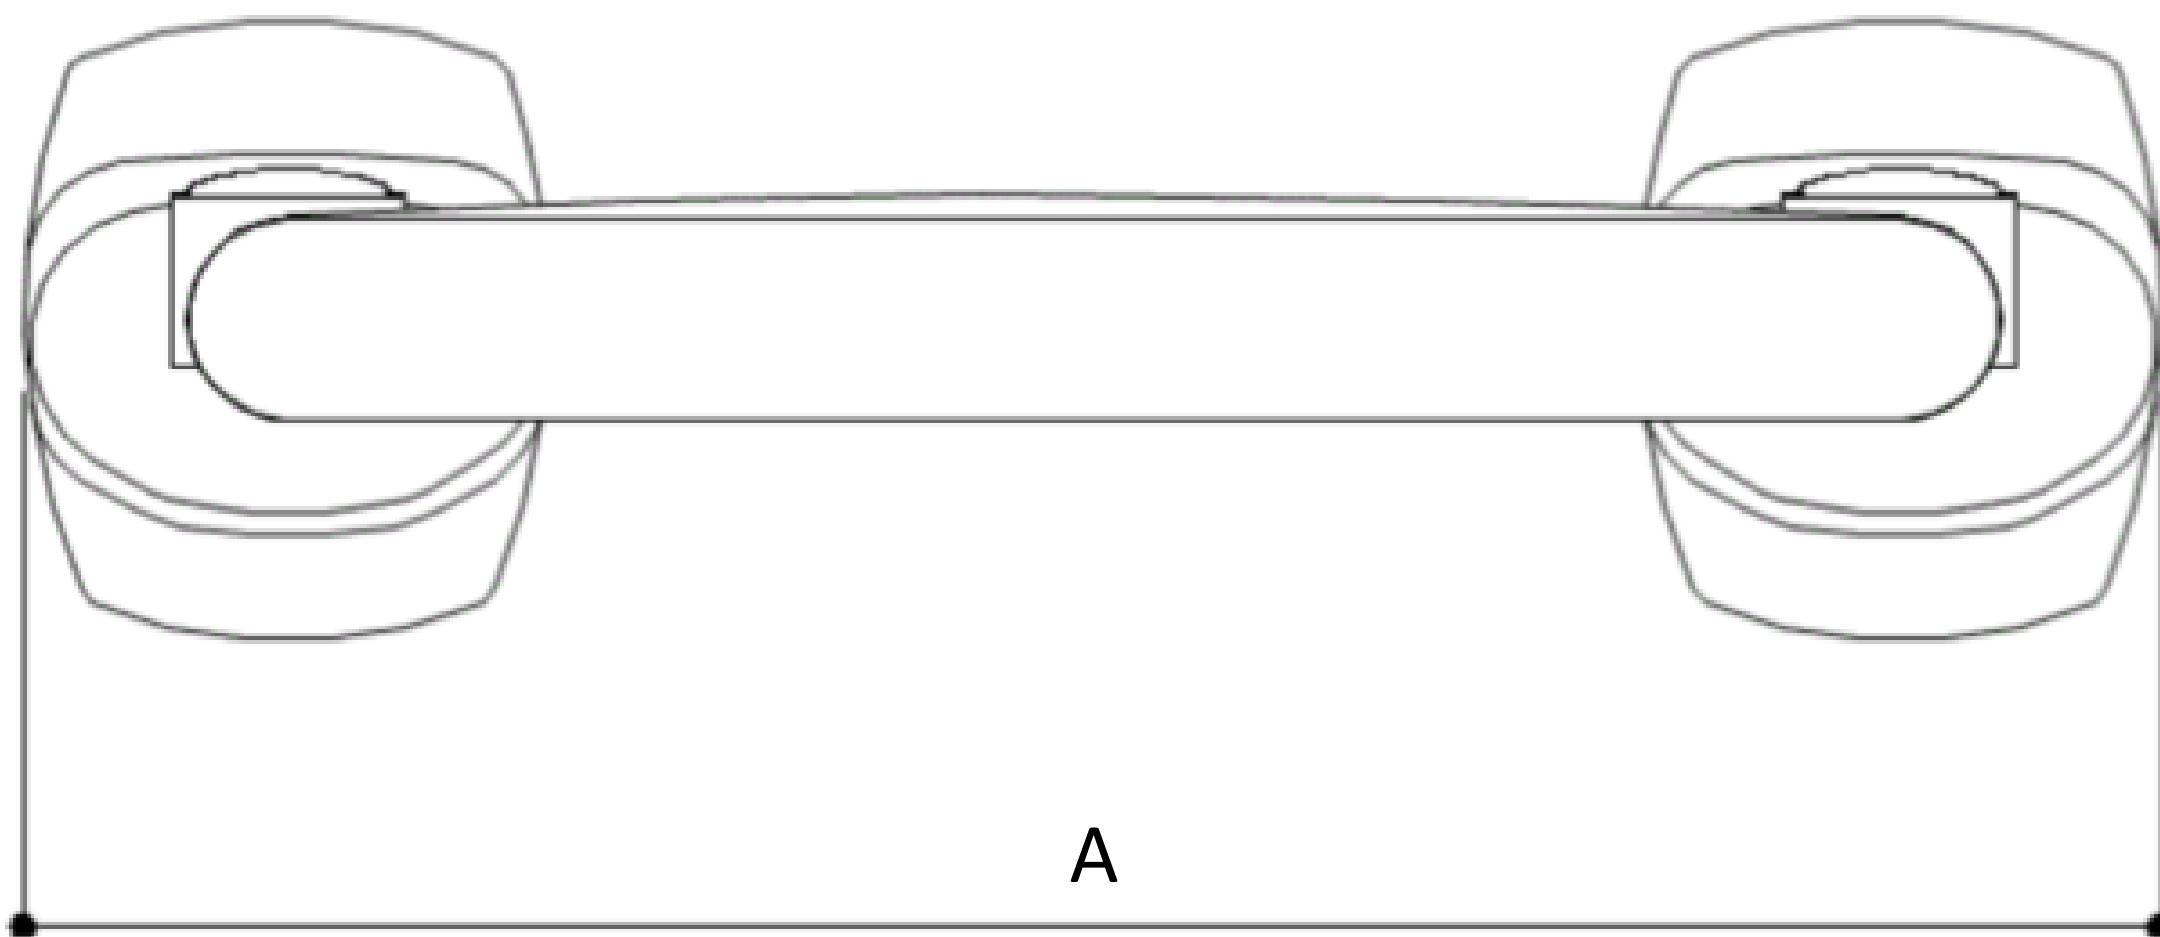

SIÈGE DE DOUCHE URBAN PEOPLE

Chaise pliable à lattes en nylon, fabriquée en tube d'acier galvanisé sans soudure, revêtue de vinyle antibactérien, biocompatible et doux au toucher.

Idéal pour une utilisation dans les salles de douche ou les cellules humides.

- Convient pour un poids utilisateur à 150 kg
- Dimensions: AxBxC 401x382x130 (42)
448x382x130 (02)

- Couleurs disponibles: 
B1 D2 D4 I1 I2 P4 R7 W1 Y3

SIÈGE DE DOUCHE URBAN PEOPLE

Artn°	AxBxC (mm)	Poids	Charge
G27JDS42xx	401x382x130	4.60	150
G27JDS02xx	448x382x130	5.00	150

Options:

Plate cover assembly
with chrome finish

Y87JIS47C1

SIÈGE DE DOUCHE URBAN PEOPLE

A

B

SIÈGE DE DOUCHE URBAN PEOPLE

SIÈGE DE DOUCHE URBAN PEOPLE

Option de montage en version chromée Artn° Y87JIS47

AxBxC(mm) 110x65,5x130,5