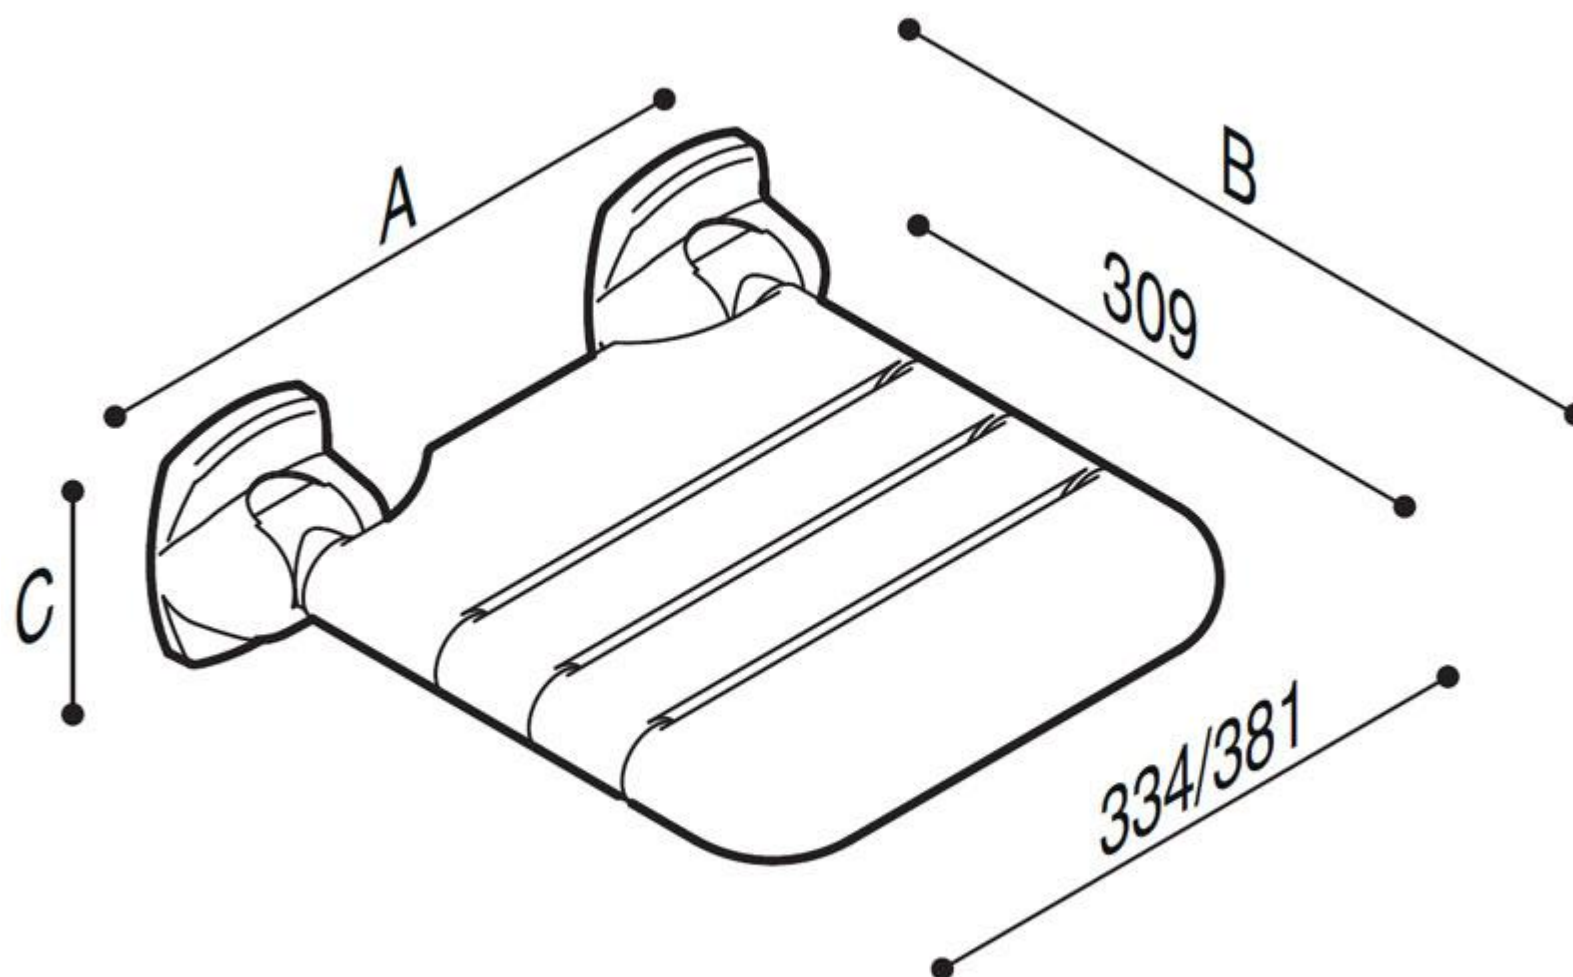

SIÈGE DE DOUCHE URBAN PEOPLE

Chaise pliable à lattes en nylon, fabriquée en tube d'acier galvanisé sans soudure, revêtue de vinyle antibactérien, biocompatible et doux au toucher.

Idéal pour une utilisation dans les salles de douche ou les cellules humides.

- Convient pour un poids utilisateur à 150 kg
- Dimensions: AxBxC 401x382x130 (42)
448x382x130 (02)

- Couleurs disponibles: 
B1 D2 D4 I1 I2 P4 R7 W1 Y3

SIÈGE DE DOUCHE URBAN PEOPLE

Artn°	AxBxC (mm)	Poids	Charge
G27JDS42xx	401x382x130	4.60	150
G27JDS02xx	448x382x130	5.00	150

Option de montage en version chromée Artn° Y87JIS47

AxBxC(mm) 110x65,5x130,5